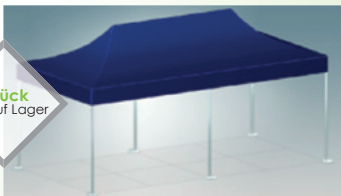

22 Faltzelt 6 x 3 m ProTent Serie 2000

1 Stück
auf Lager

- 1 Zelt-Gestell Serie 2000 6 x 3 m
- 1 Modul-Stoffdach, marine-dunkelblau

TIPP: Seitenwände, Standard oder mit individuellem Textildruck

Aktionspreis
1.229,00 €*