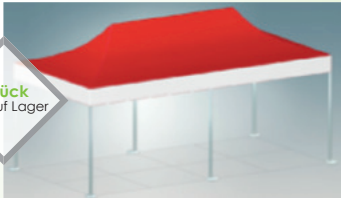

Faltzelt 6 x 3 m ProTent Serie 2000

1 Stück
auf Lager

- 1 Zelt-Gestell Serie 2000 6 x 3 m
- 1 Modul-Stoffdach 6 x 3 m, 500 DENIER, rubinrot-weiß

TIPP: Beflockung des Dach-Volants mit Ihrem Logo oder Schriftzug, Seitenwände Standard oder mit individuellem Textildruck

Aktionspreis
1.295,00 €*

31