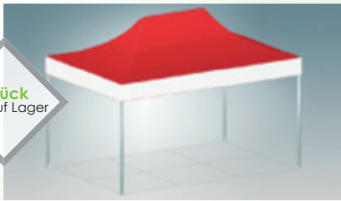

ProTent Faltzelte

Outdoor Aktion (Angebote 14-18 von 32)

Werben Sie draußen - jetzt ist Faltzelt-Zeit!
Profitieren Sie von unserer ProTent Outdoor-Aktion.

14 Faltzelt 4,5 x 3 m Swissmodul 4000

1 Stück
auf Lager

- 1 Zelt-Gestell Swissmodul 4000 4,5 x 3 m
- 1 Modul-Stoffdach 4,5 x 3 m, rubinrot-weiß

TIPP: Seitenwände Standard oder mit individuellem Textildruck

Aktionspreis
1.347,00 €*