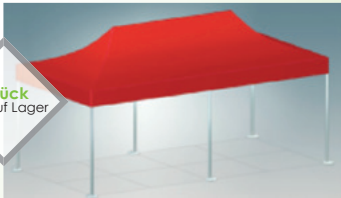

Faltzelt 6 x 3 m ProTent Serie 2000

1 Stück
auf Lager

- 1 Zelt-Gestell Serie 2000 6 x 3 m
- 1 Modul-Stoffdach 6 x 3 m, 500 DENIER, rubinrot

TIPP: Beflockung des Dach-Volants mit Ihrem Logo oder Schriftzug, Seitenwände Standard oder mit individuellem Textildruck

Aktionspreis
1.295,00 €*

32